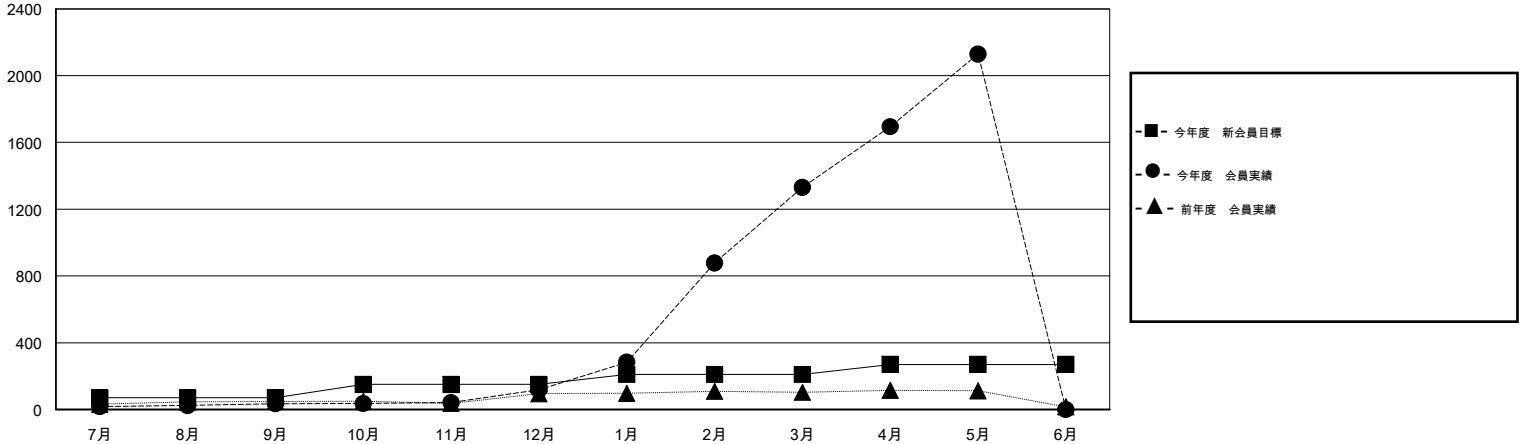

MONTHLY MEMBERSHIP PROGRESS REPORT

District 334 D

Results as of: 5/31/2014

GMT: Junichi Takata

地域 JAPAN

GMT会則地域 5-Jap

クラブ					名				
結果: 2013-2014					結果: 2013-2014				
四半期	新クラブ目標	実際の新クラブ	実際の解散クラブ	実際の純増/純減	四半期	新会員目標	実際の追加登録会員数	実際の退会者	実際の純増/純減
7月/8月/9月	0	0	0	0	7月/8月/9月	70	96	61	35
10月/11月/12月	0	0	0	0	10月/11月/12月	80	132	49	83
1月/2月/3月	1	0	0	0	1月/2月/3月	60	1,235	22	1,213
4月/5月/6月	2	0	0	0	4月/5月/6月	60	838	40	798

新クラブ目標及び実績累計

会員目標及び実績累計

解散クラブ: 0	93 CLUBS OF 99 一名以上の新会員を登録	男女別
		男性 3,978 (66.82%)
		女性 1,975 (33.18%)
退会者	健康診断データはこちら	家族会員 3,887
物故会員 27		世帯主 1,805
クラブ解散 0		世帯主以外 2,082
その他 145		
合計 172		